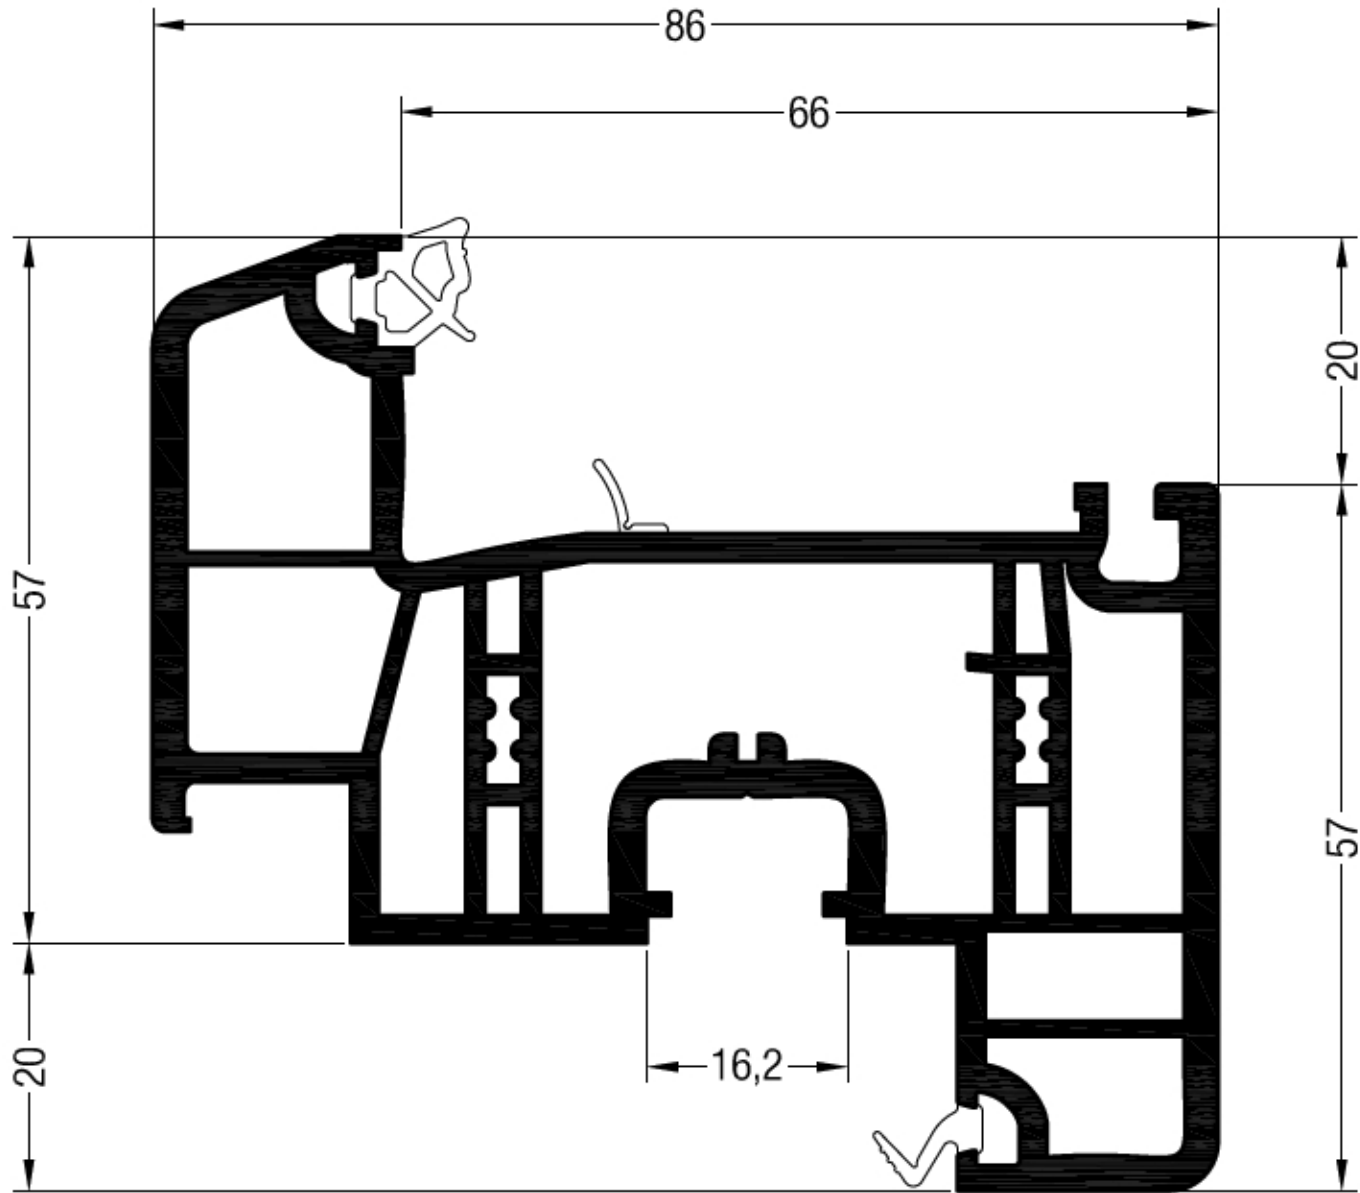

Flügel Z 57 GENE[®]

RAU-FIPRO[®]

- 1532036   
-    @
-     @
- 1562036  
-  24

lx	2
ly	0,8

Flügel

Flügel Z 84 GENE[®]

RAU-FIPRO[®]

- 1532136   
   @
    @
1562136   
 12