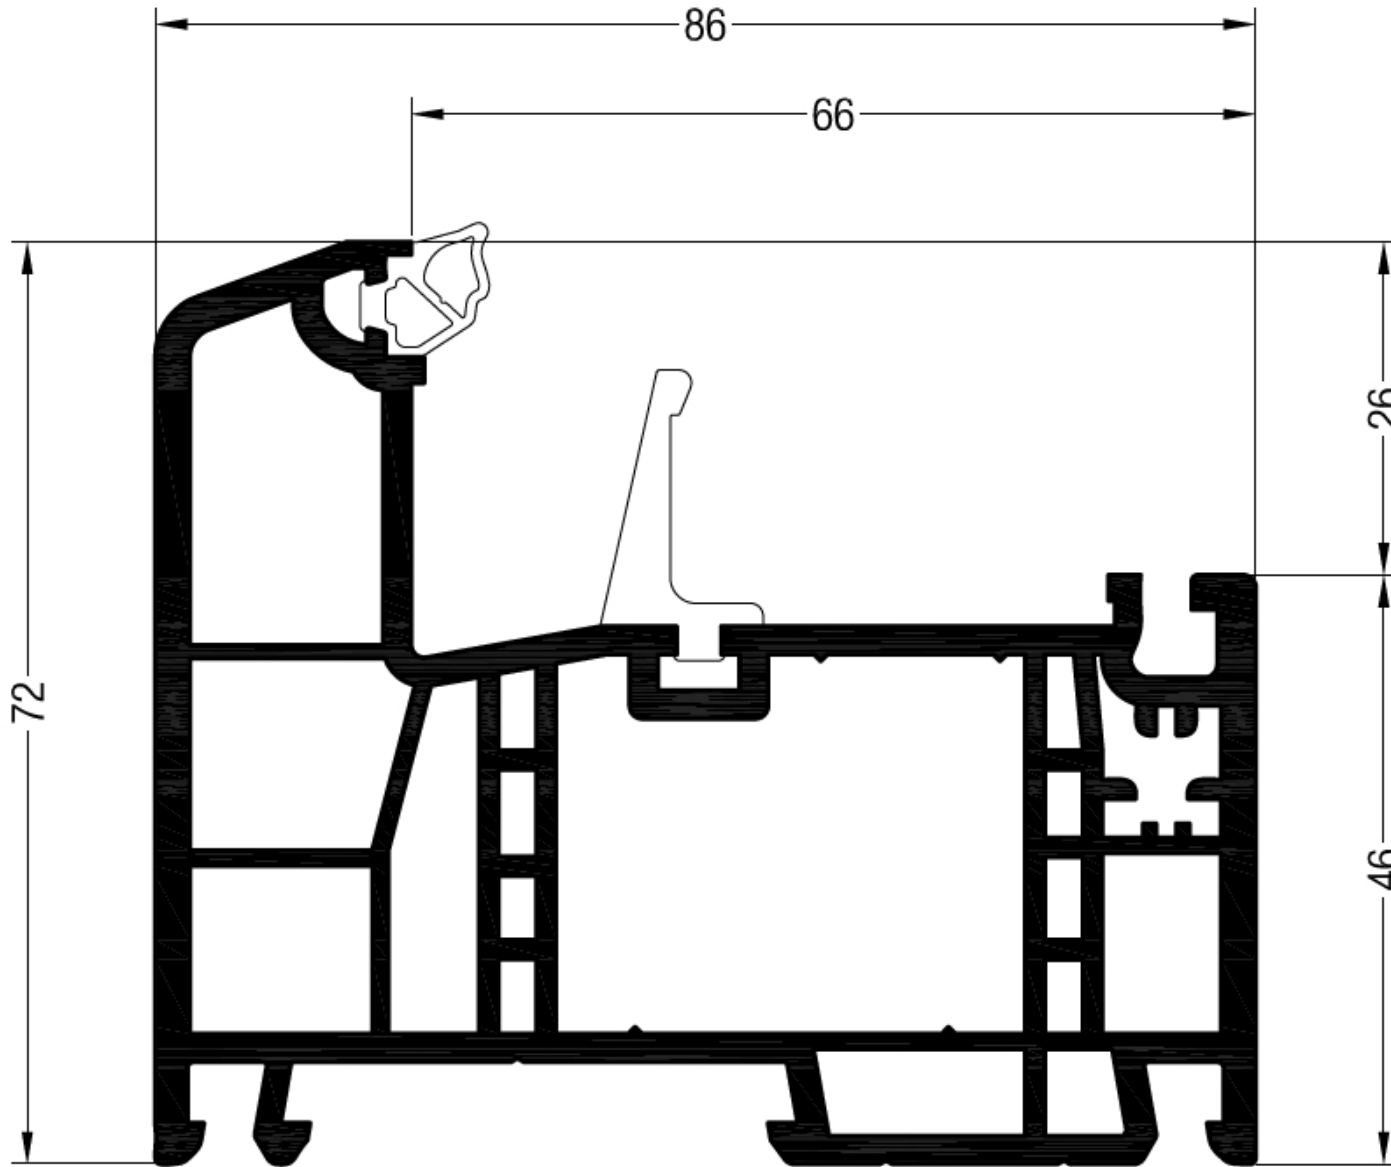

Blendrahmen

Blendrahmen 72 GENE[®]

RAU-FIPRO[®]

- 1532015    
-    
-    
- 1562015   
-  24

Blendrahmen 72 REC GENE[®]

RAU-FIPRO[®]

- 1532825   
-  24

lx	2,2
ly	0,9