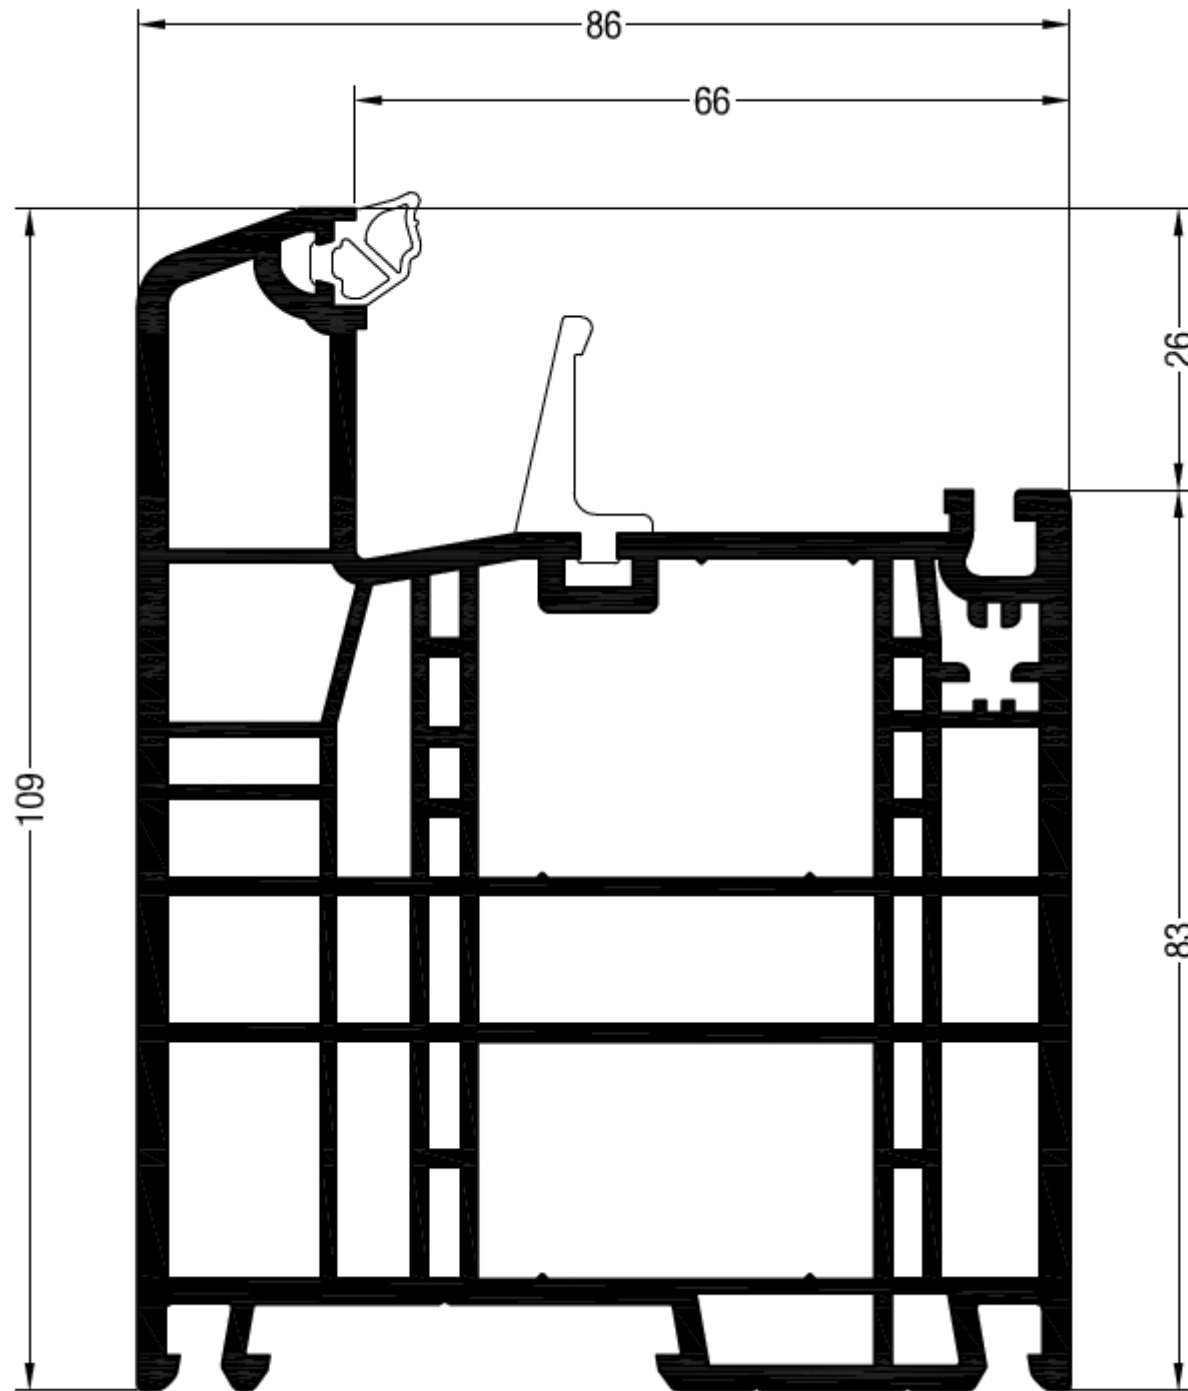

Blendrahmen

Blendrahmen 72 GENE[®]

RAU-FIPRO[®]

- 1532015    
-    
-    
- 1562015   
-  24

Blendrahmen 72 REC GENE[®]

RAU-FIPRO[®]

- 1532825   
-  24

lx	2,2
ly	0,9

Blendrahmen

Blendrahmen 109 GENE[®]

RAU-FIPRO[®]

- 1532125     @
-   @
-    @

1562125   @

 12

lx	3,3
ly	3,1

Flügel