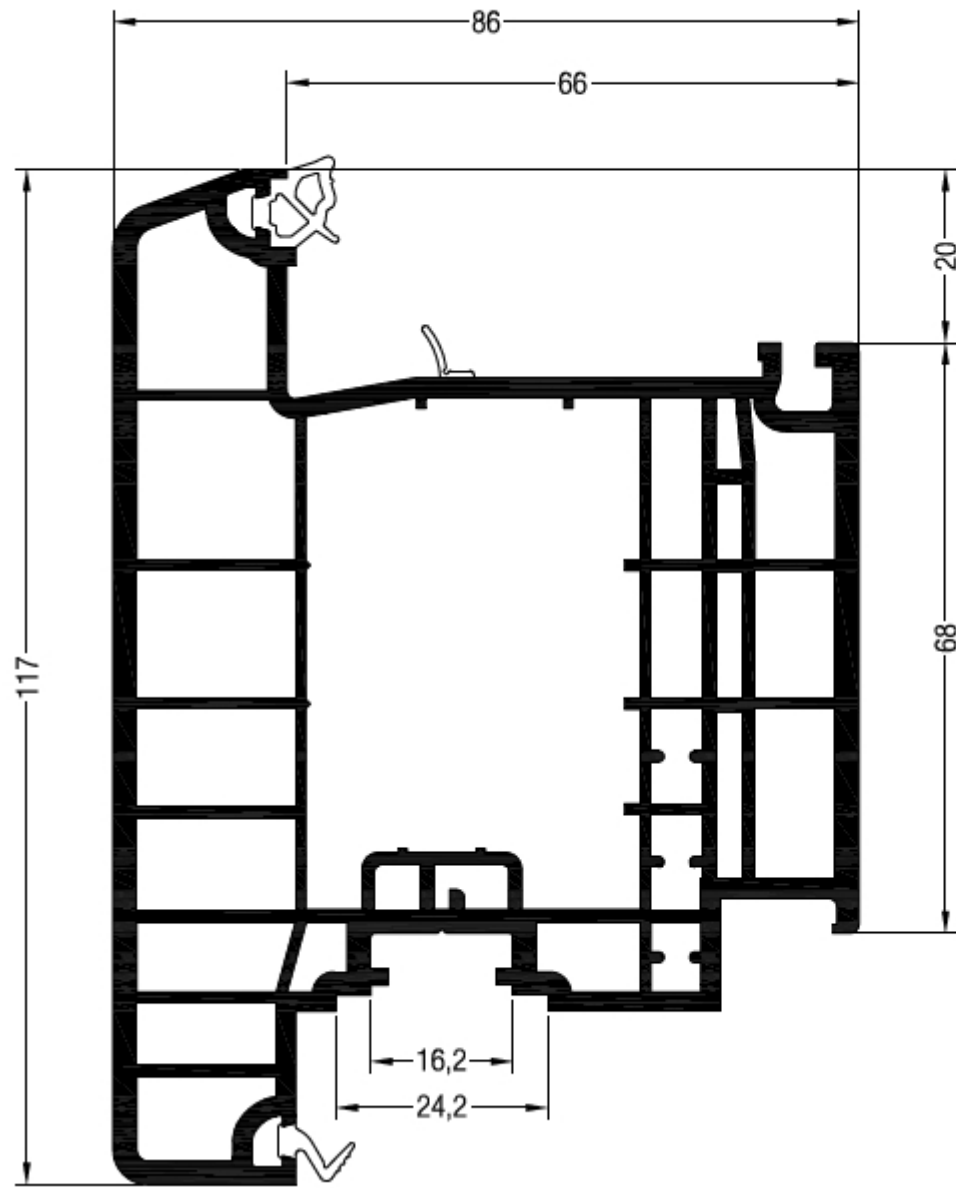

Flügel

Haustürflügel Z GENE0®

RAU-FIPRO®

- 1532166   
-   @
-    @
- 1562166  
-  13

lx	3,5
ly	3,6

Flügel

Haustürflügel T GENEO®

RAU-FIPRO®