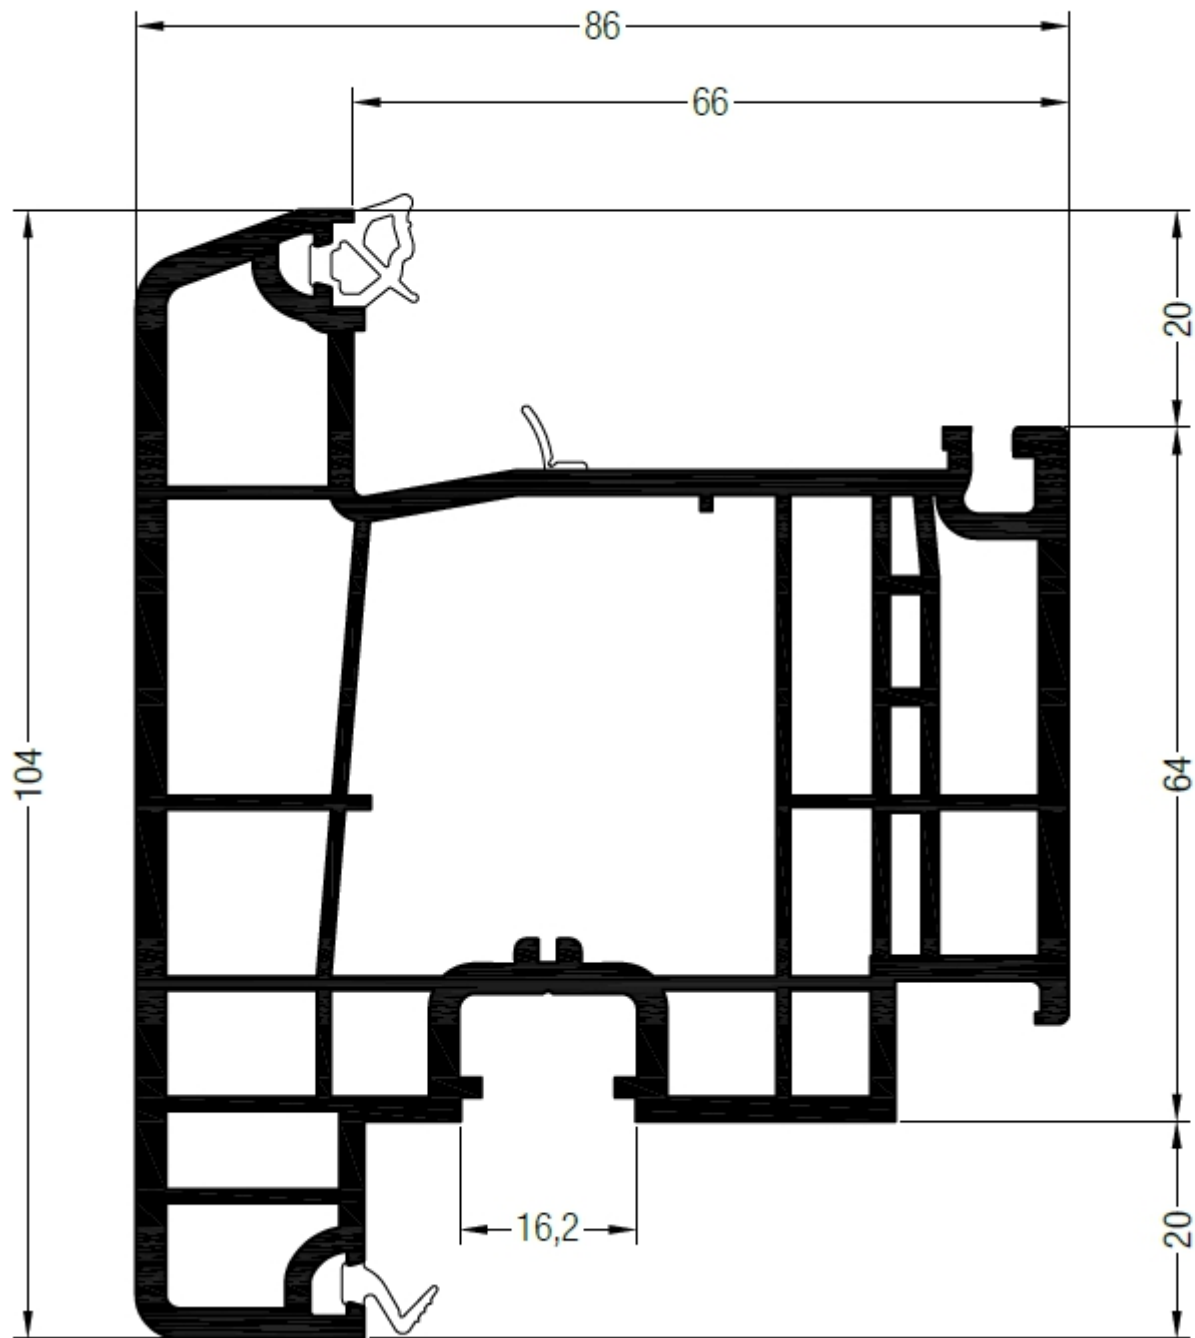

Flügel

Flügel T 104 GENE®

RAU-FIPRO®

1. 1532146
   @
   @

1562146

12

lx	2,8
ly	2,3