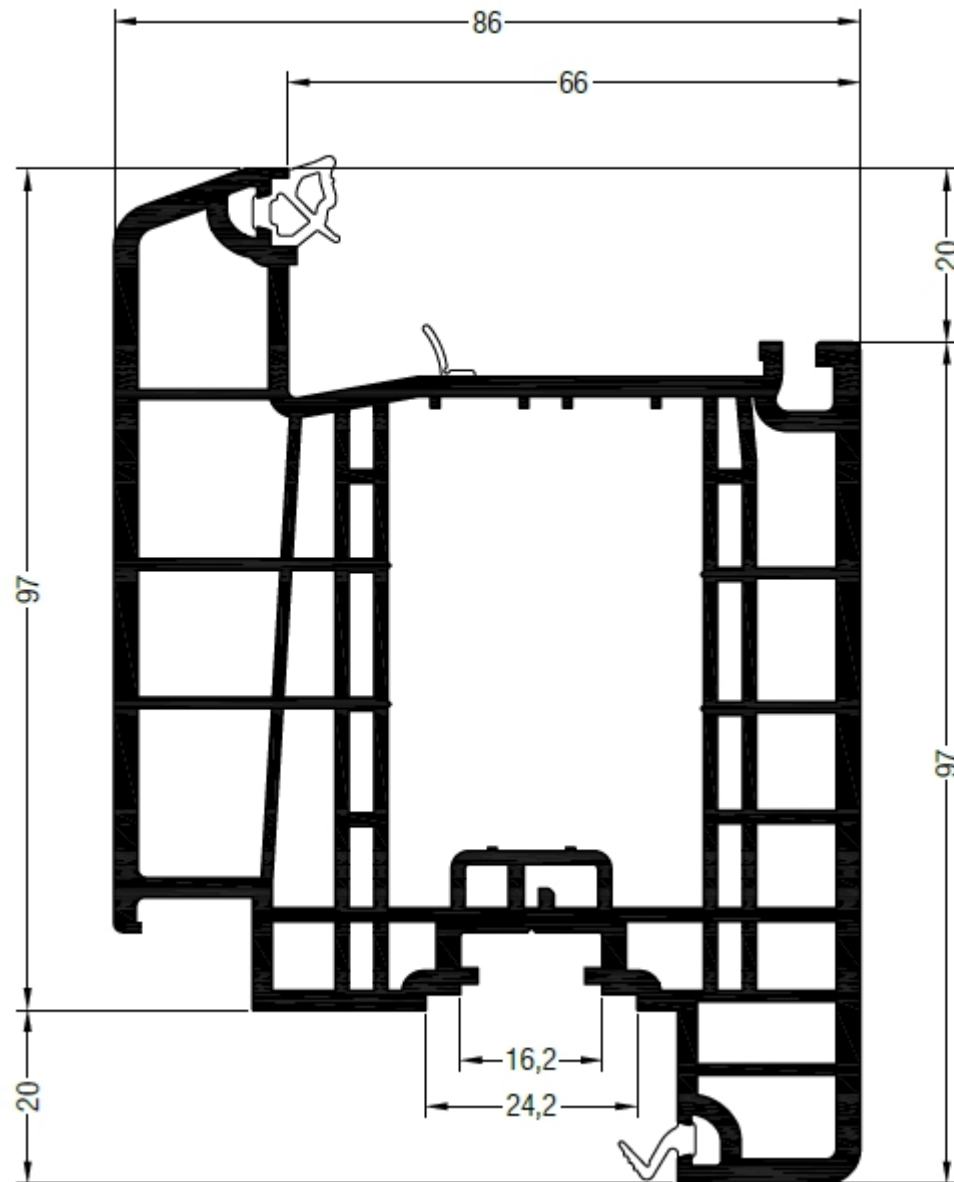

Flügel

Haustürflügel Z GENE0®

RAU-FIPRO®

1. 1532166
2. @
3. @
4. 1562166
5. 13

lx	3,5
ly	3,6