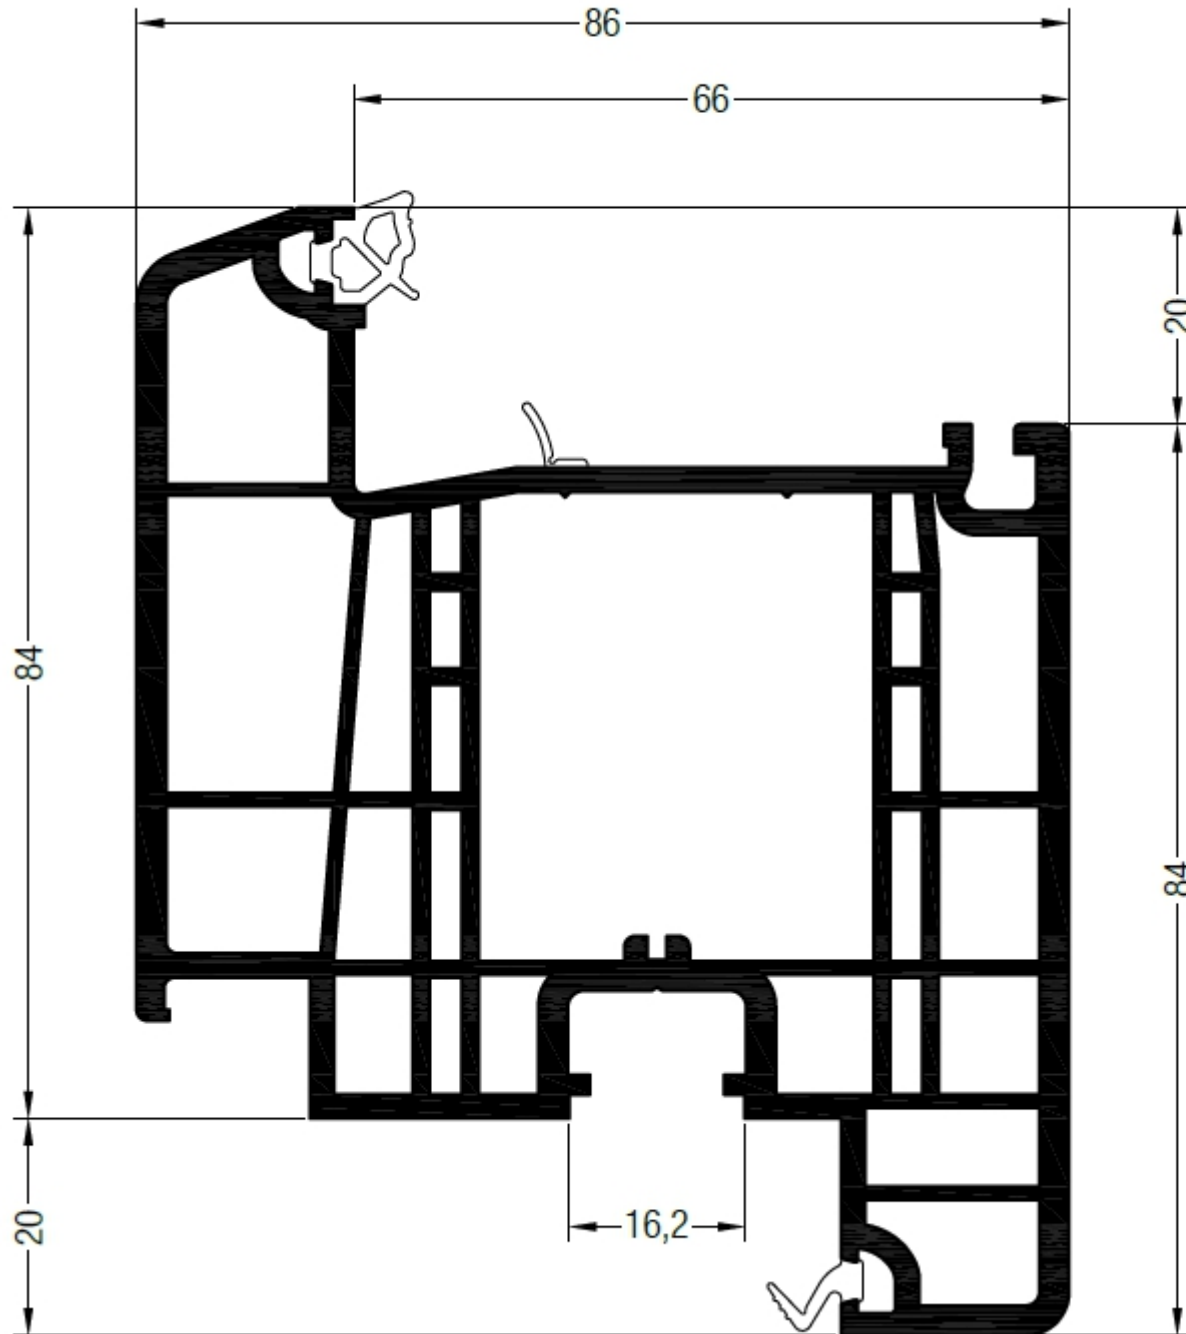

Blendrahmen

Blendrahmen 109 GENE[®]

RAU-FIPRO[®]

- 1532125     @
-   @
-    @

1562125   @

 12

lx	3,3
ly	3,1

Flügel

Flügel Z 57 GENE[®]

RAU-FIPRO[®]

- 1532036   
-    @
-     @
- 1562036  
-  24

lx	2
ly	0,8

Flügel

Flügel Z 84 GENE[®]

RAU-FIPRO[®]

- 1532136   
   @
    @
1562136   
 12