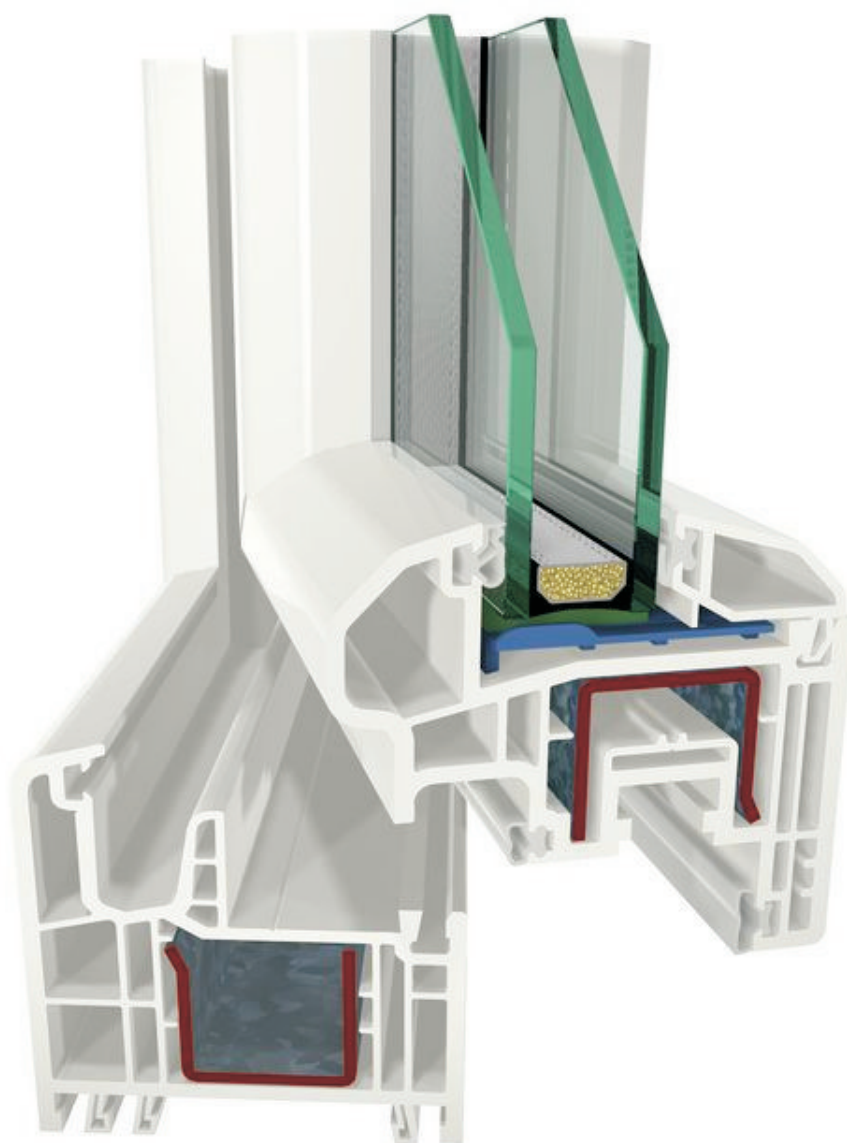

AGAT+

FABRYKA OKIEN I DRZWI

S7000 74 mm
rama 7008