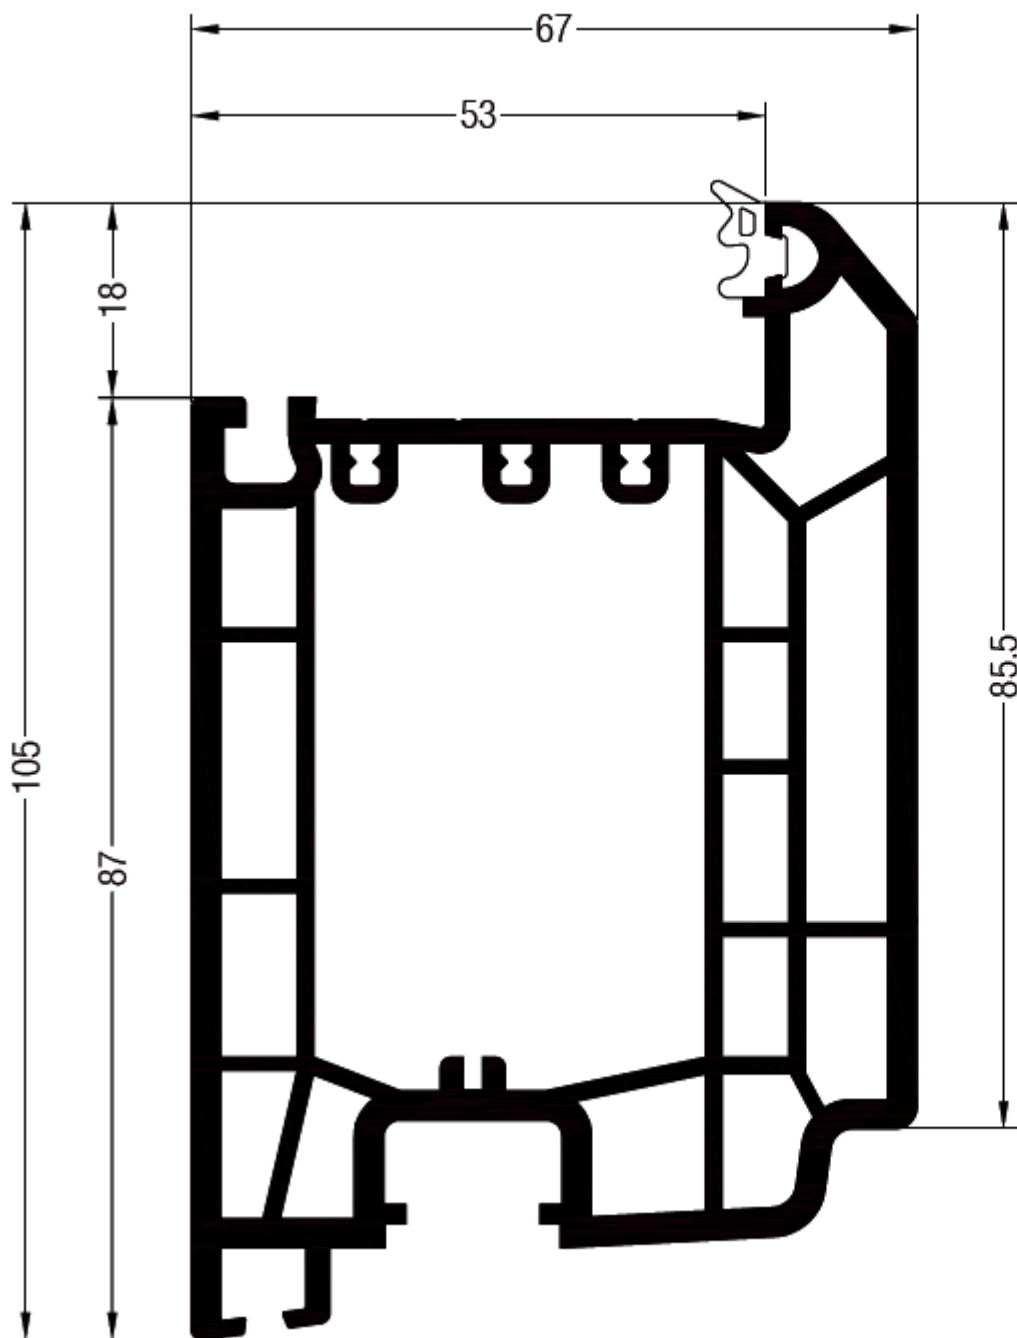

Flügel 1

RAU-FIPRO®

534011 

534015 

535011 

 24

lx	0,9
ly	0,4

Haustürflügel

534065 

535061 

 24

lx	1,8
ly	2,6

Aluminium-Bodenschwelle

Bodenschwelle-Alu-eloxiert

353294 

 18