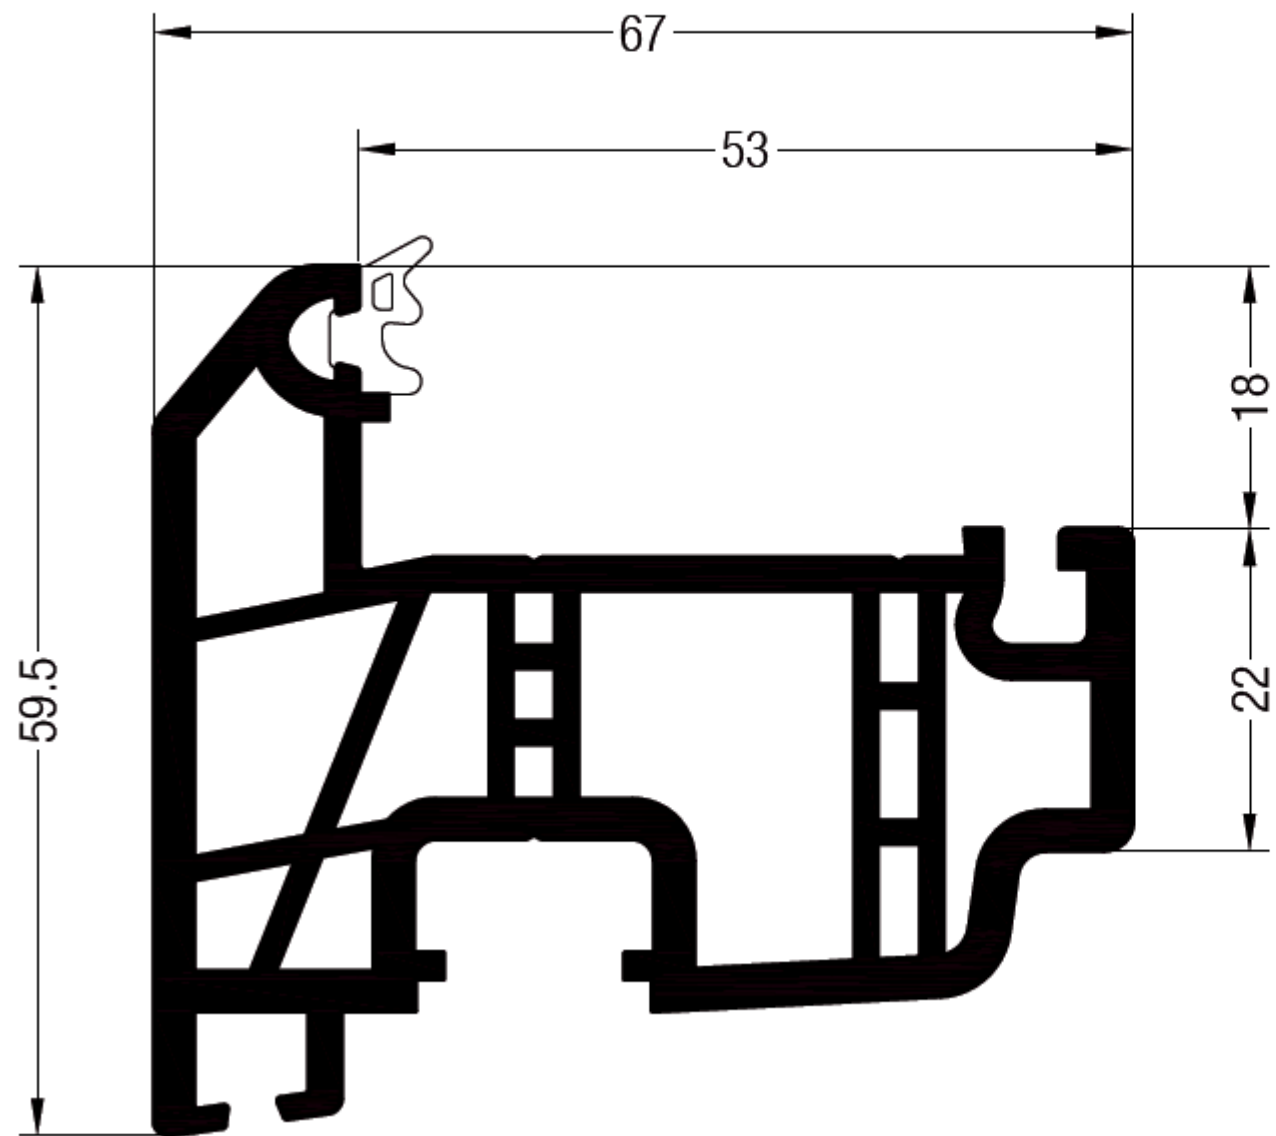

Blendrahmen

Blendrahmen
RAU-FIPRO®

534001 

534005  

535001 

 24

lx	3,9
ly	0,5

Flügel

Flügel 1

RAU-FIPRO®

534011 

534015 

535011 

 24

lx	0,9
ly	0,4

Haustürflügel

PVC

534071 

534075 

535071 

 24

Balkontürflügel

RAU-FIPRO®

534061 

534065 

535061 

 24

lx	1,8
ly	2,6

Aluminium-Bodenschwelle

Bodenschwelle-Alu-eloxiert

353294 

 18