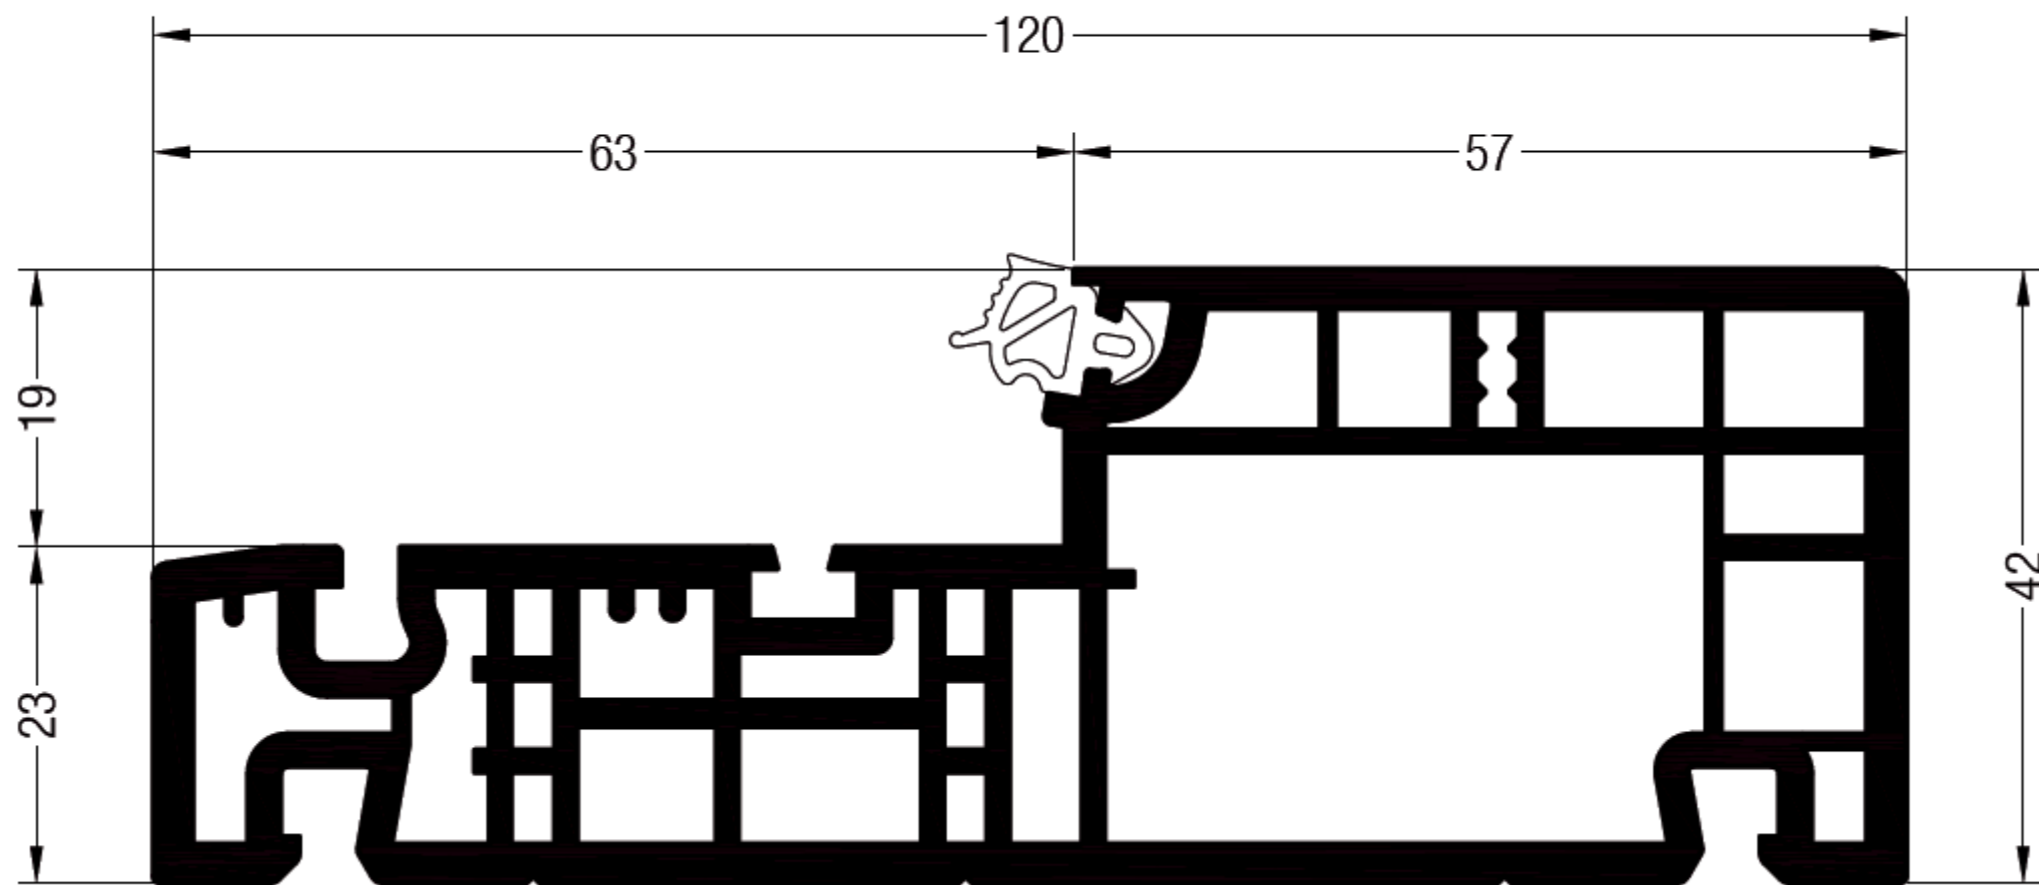

Blendrahmen

Blendrahmen
RAU-FIPRO®

534001 

534005  

535001 

 24

lx	3,9
ly	0,5

Flügel

Flügel 1

RAU-FIPRO®

534011 

534015 

535011 

 24

lx	0,9
ly	0,4

Haustürflügel