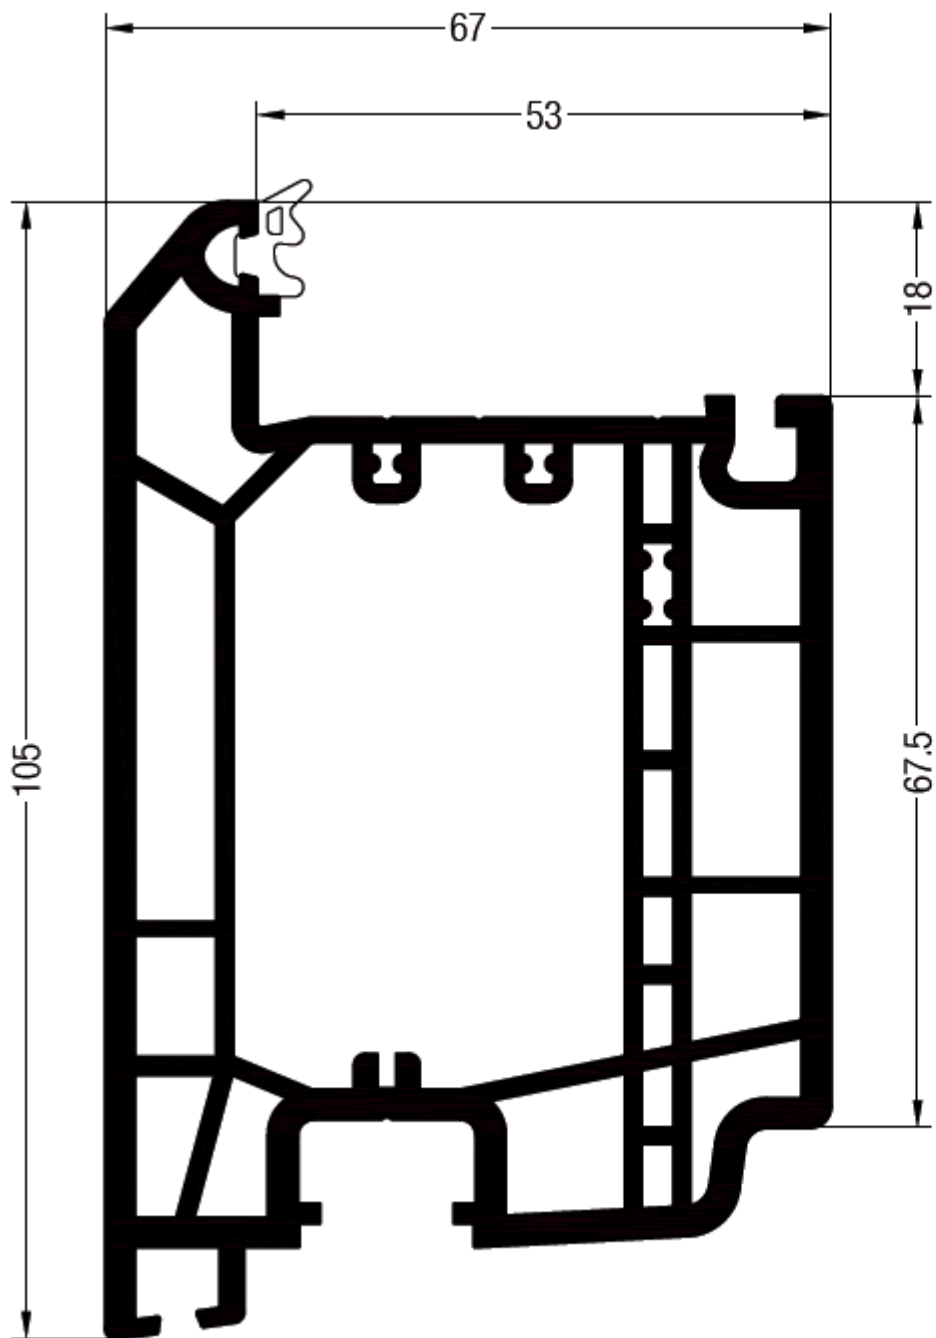

Flügel 1

RAU-FIPRO®

534011 

534015 

535011 

 24

lx	0,9
ly	0,4

Haustürflügel

PVC

534071 

534075 

535071 

 24

Balkontürflügel

RAU-FIPRO®

534061 

534065 

535061 

 24

lx	1,8
ly	2,6

Aluminium-Bodenschwelle

Bodenschwelle-Alu-eloxiert

353294 

 18